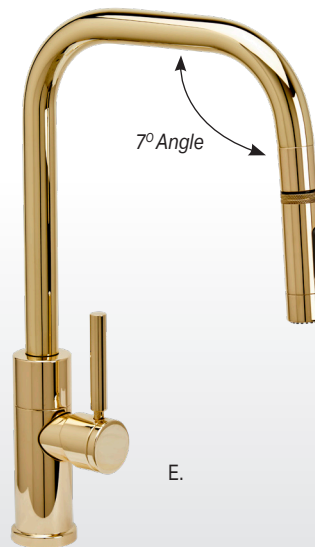

# FULTON PLP PULLDOWN FAUCETS

A.

B.

C.

D.

E.

F.

## Description

- A. Fulton Industrial Ext. Reach PLP Pulldown Faucet / Toggle Sprayer
- B. Fulton Industrial PLP Pulldown Faucet / Lever Sprayer
- C. Fulton Industrial Prep Size PLP Pulldown Faucet / Toggle Sprayer
- D. Fulton Modern Ext. Reach PLP Pulldown Faucet / Lever Sprayer
- E. Fulton Modern PLP Pulldown / Angled Spout / Toggle Sprayer
- F. Fulton Modern Prep Size PLP Pulldown Faucet / Lever Sprayer